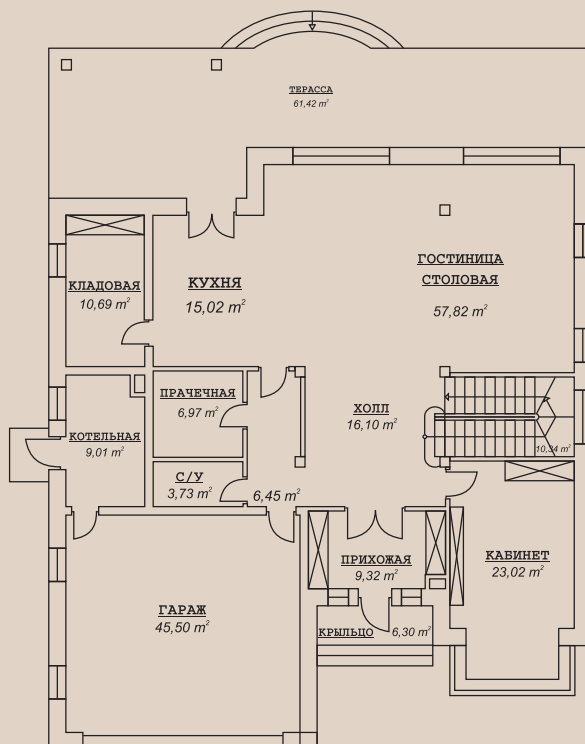

Коттеджный поселок «Лион»

Компания Газпромбанк-Инвест предлагает Вашему вниманию владения в новом коттеджном поселке «Лион».

Владение №1

Общая площадь: 448.82 м² Размер участка: от 13 до 15 сот.
 Полезная площадь: 373.56 м² Количество домов: 7 шт.

Дополнительная информация по телефонам: +7 (495) 980-65-66, +7 (495) 723-47-48 и на сайте: www.lion-dom.ru

Варианты планировок

1 Этаж

2 Этаж