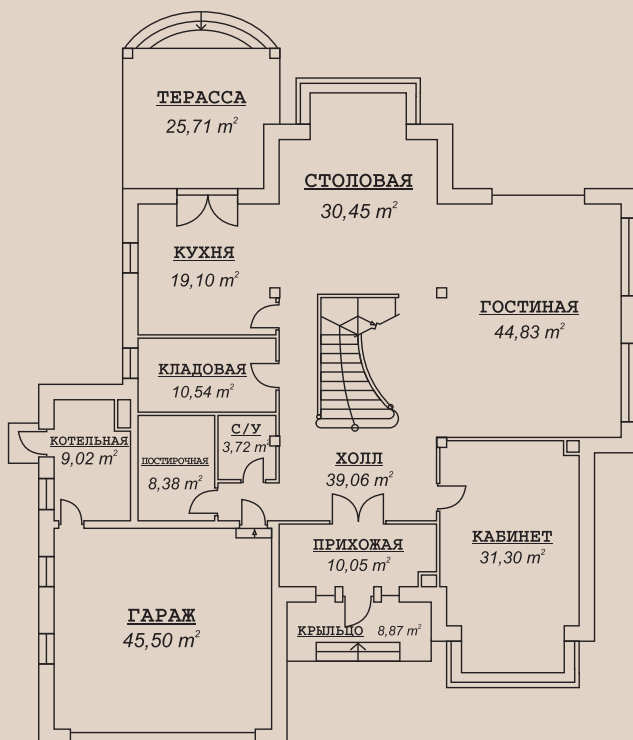

Коттеджный поселок «Лион»

Компания Газпромбанк-Инвест предлагает Вашему вниманию владения в новом коттеджном поселке «Лион».

Владение №2

Общая площадь: 457.97 м²
Жилая площадь: 409.48 м²

Размер участка: от 15 до 23 сот.
Количество домов: 15 шт.

Дополнительная информация по телефонам: +7 (495) 980-65-66, +7 (495) 723-47-48 и на сайте: www.lion-dom.ru

Варианты планировок

1 Этаж

2 Этаж