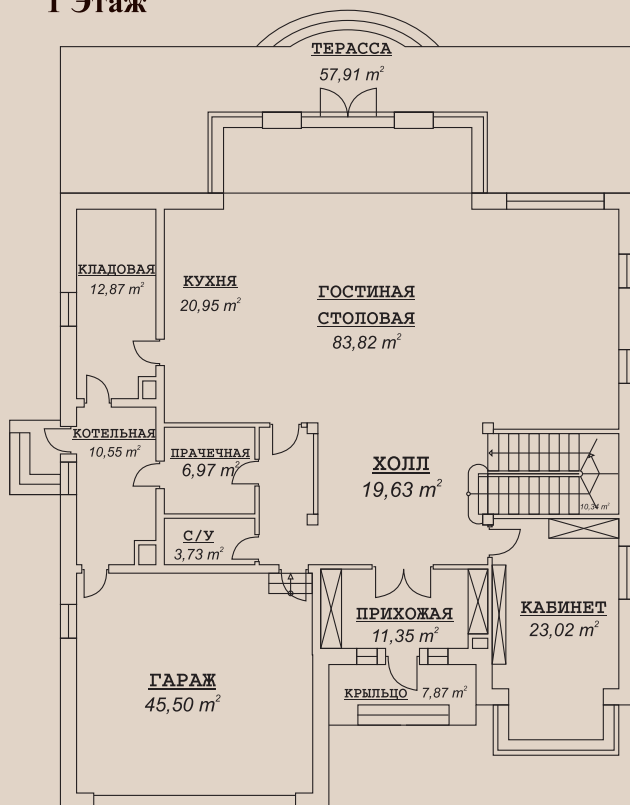

Коттеджный поселок «Лион»

Компания Газпромбанк-Инвест предлагает Вашему вниманию владения в новом коттеджном поселке «Лион».

Владение №3

Общая площадь: 559.79 м²
Жилая площадь: 466.21 м²

Размер участка: от 15 до 25 сот.
Количество домов: 18 шт.

Дополнительная информация по телефонам: +7 (495) 980-65-66, +7 (495) 723-47-48 и на сайте: www.lion-dom.ru

Варианты планировок

1 Этаж

2 Этаж