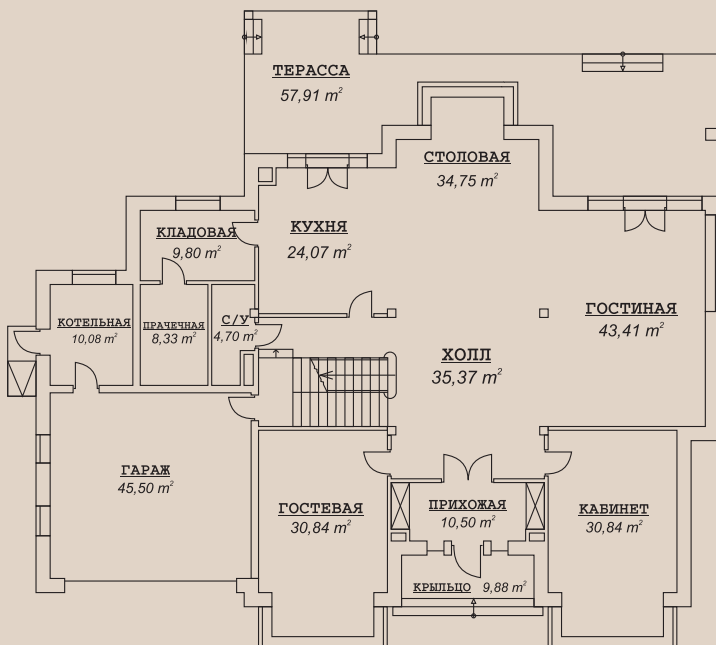

### Владение №4

Общая площадь: 584.89 м<sup>2</sup>  
Жилая площадь: 497.23 м<sup>2</sup>

Размер участка: от 24 до 30 сот.  
Количество домов: 10 шт.

Дополнительная информация по телефонам: +7 (495) 980-65-66, +7 (495) 723-47-48 и на сайте: [www.lion-dom.ru](http://www.lion-dom.ru)

## Варианты планировок

### 1 Этаж