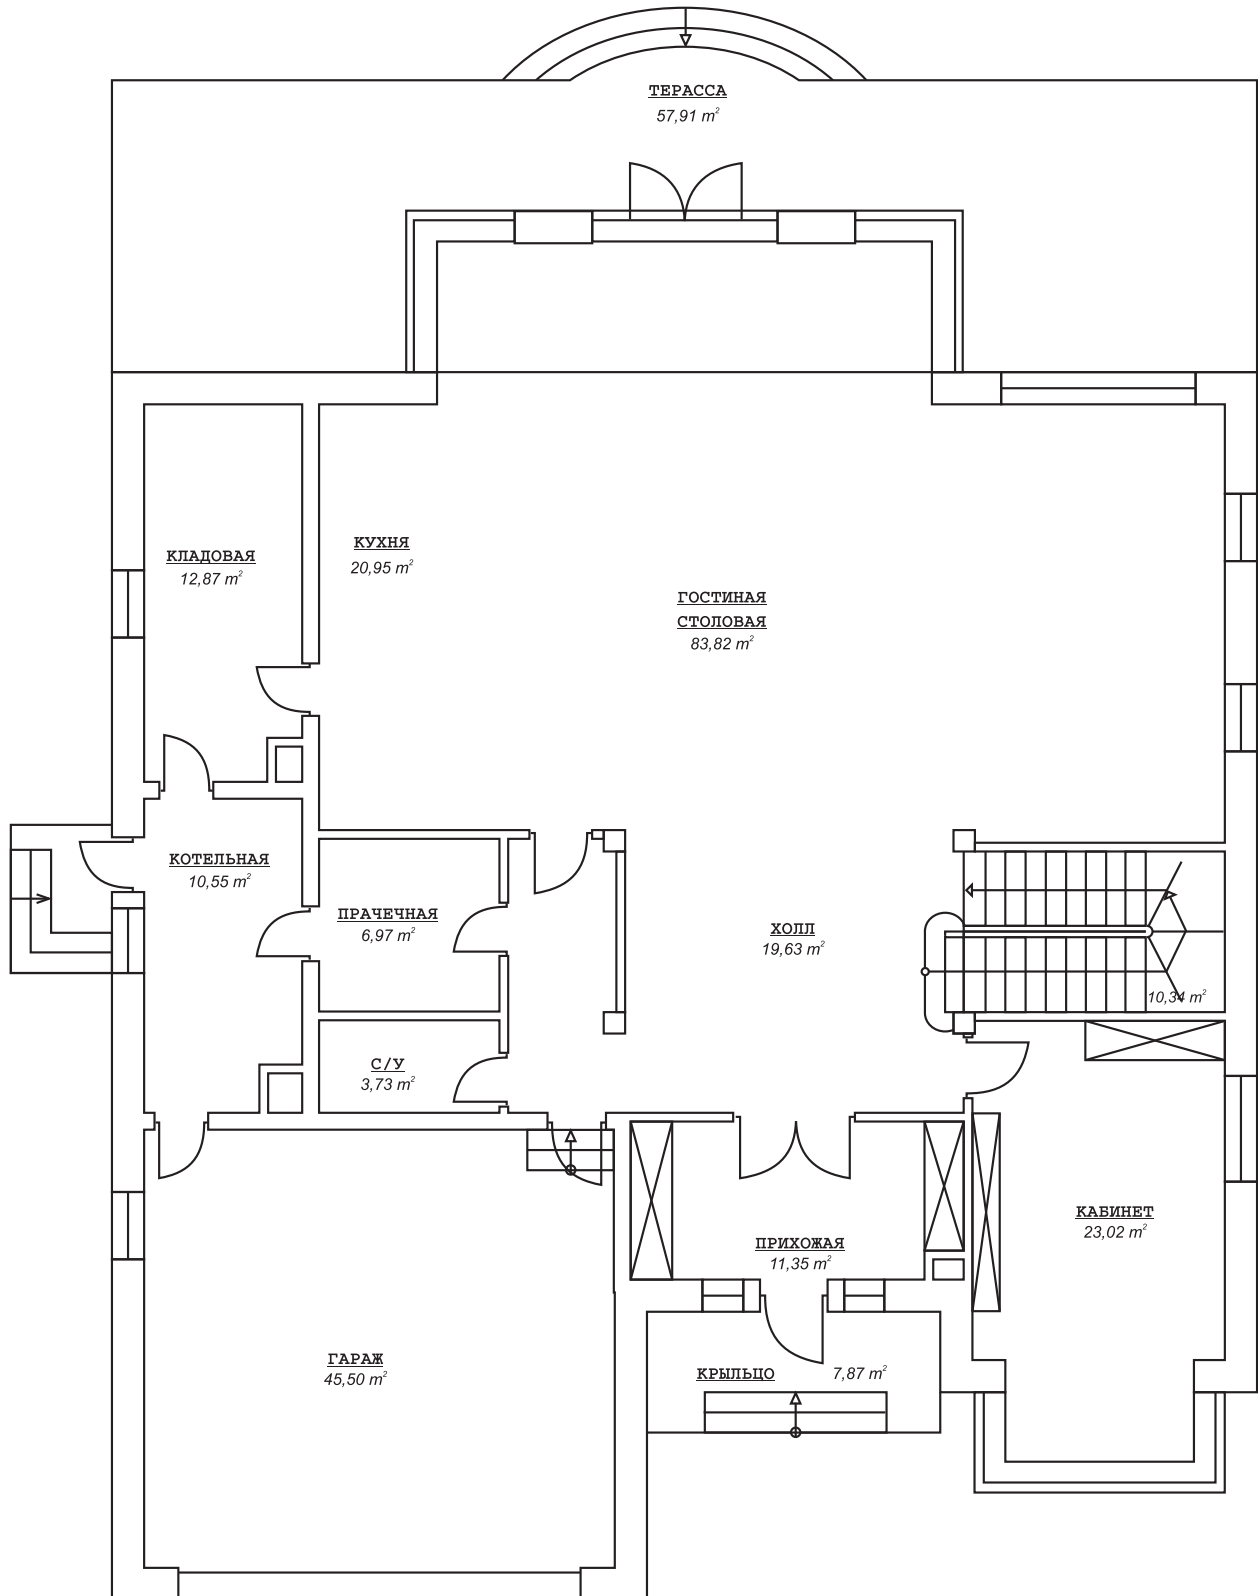

Планировки владения №3  
Общая/жилая площадь: 559.79/466.21 кв.м.

1 Этаж

## 2 Этаж