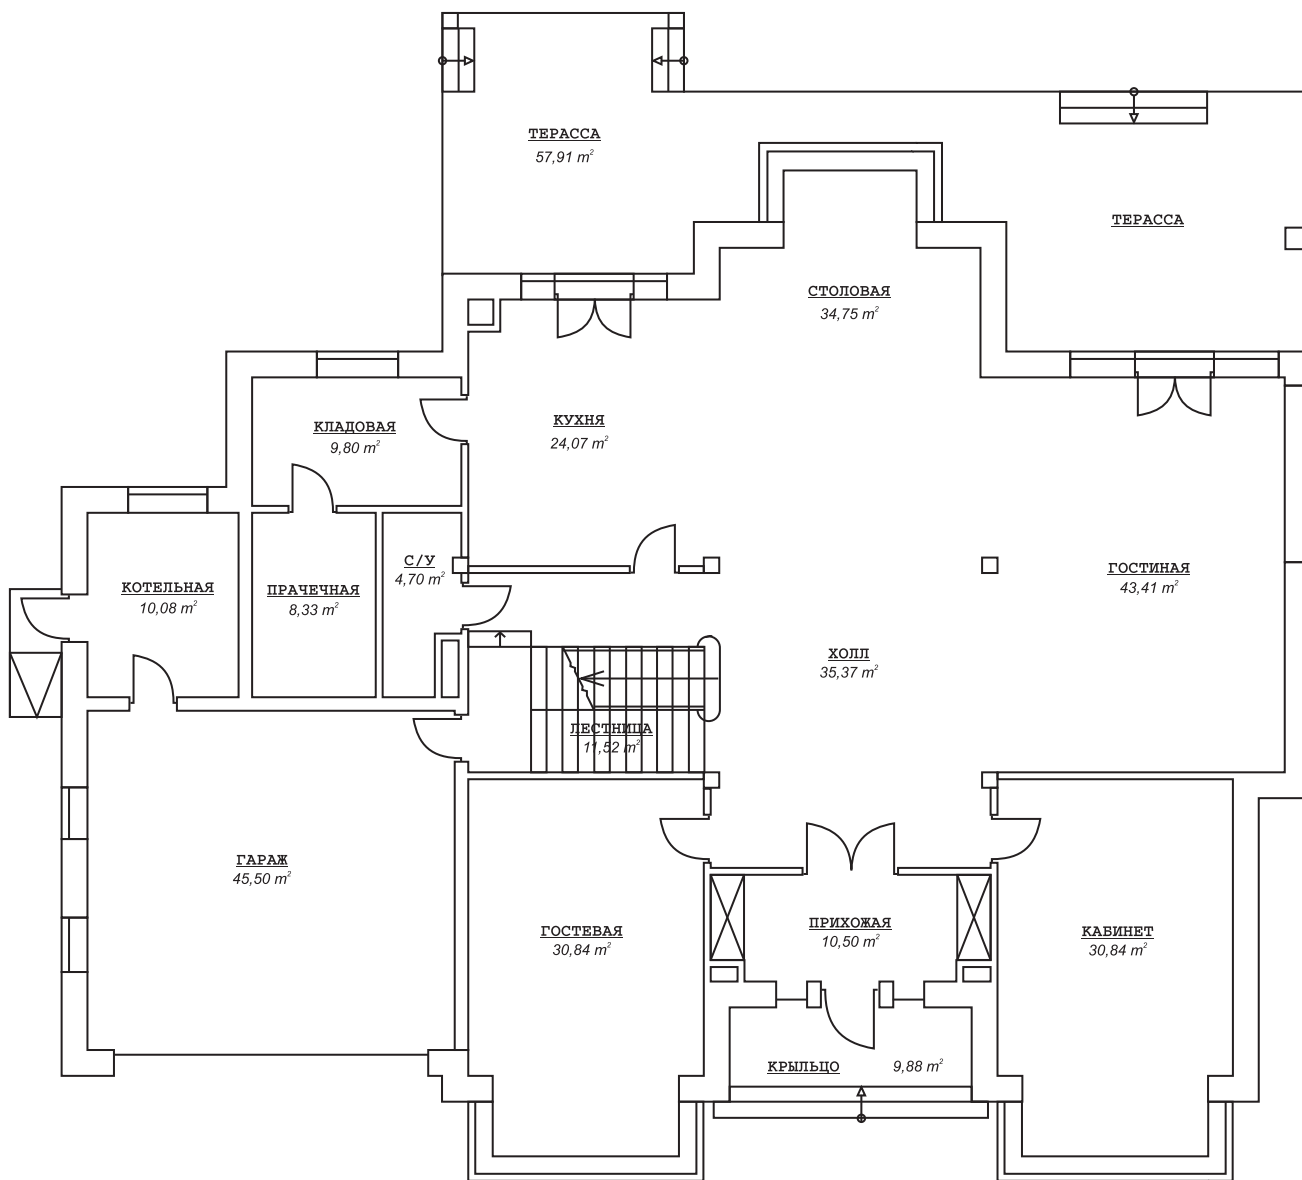

## 1 Этаж

Планировки владения №4  
Общая/жилая площадь: 584.89/497.23 кв.м.

2 Этаж